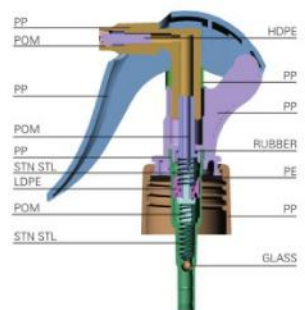

CT01-1
Ø20/410S, Ø24/410S, Ø24/410
Ø24/415S, Ø28/410S, Ø28/410
Discharge Rate: 0.26-0.30ml/T